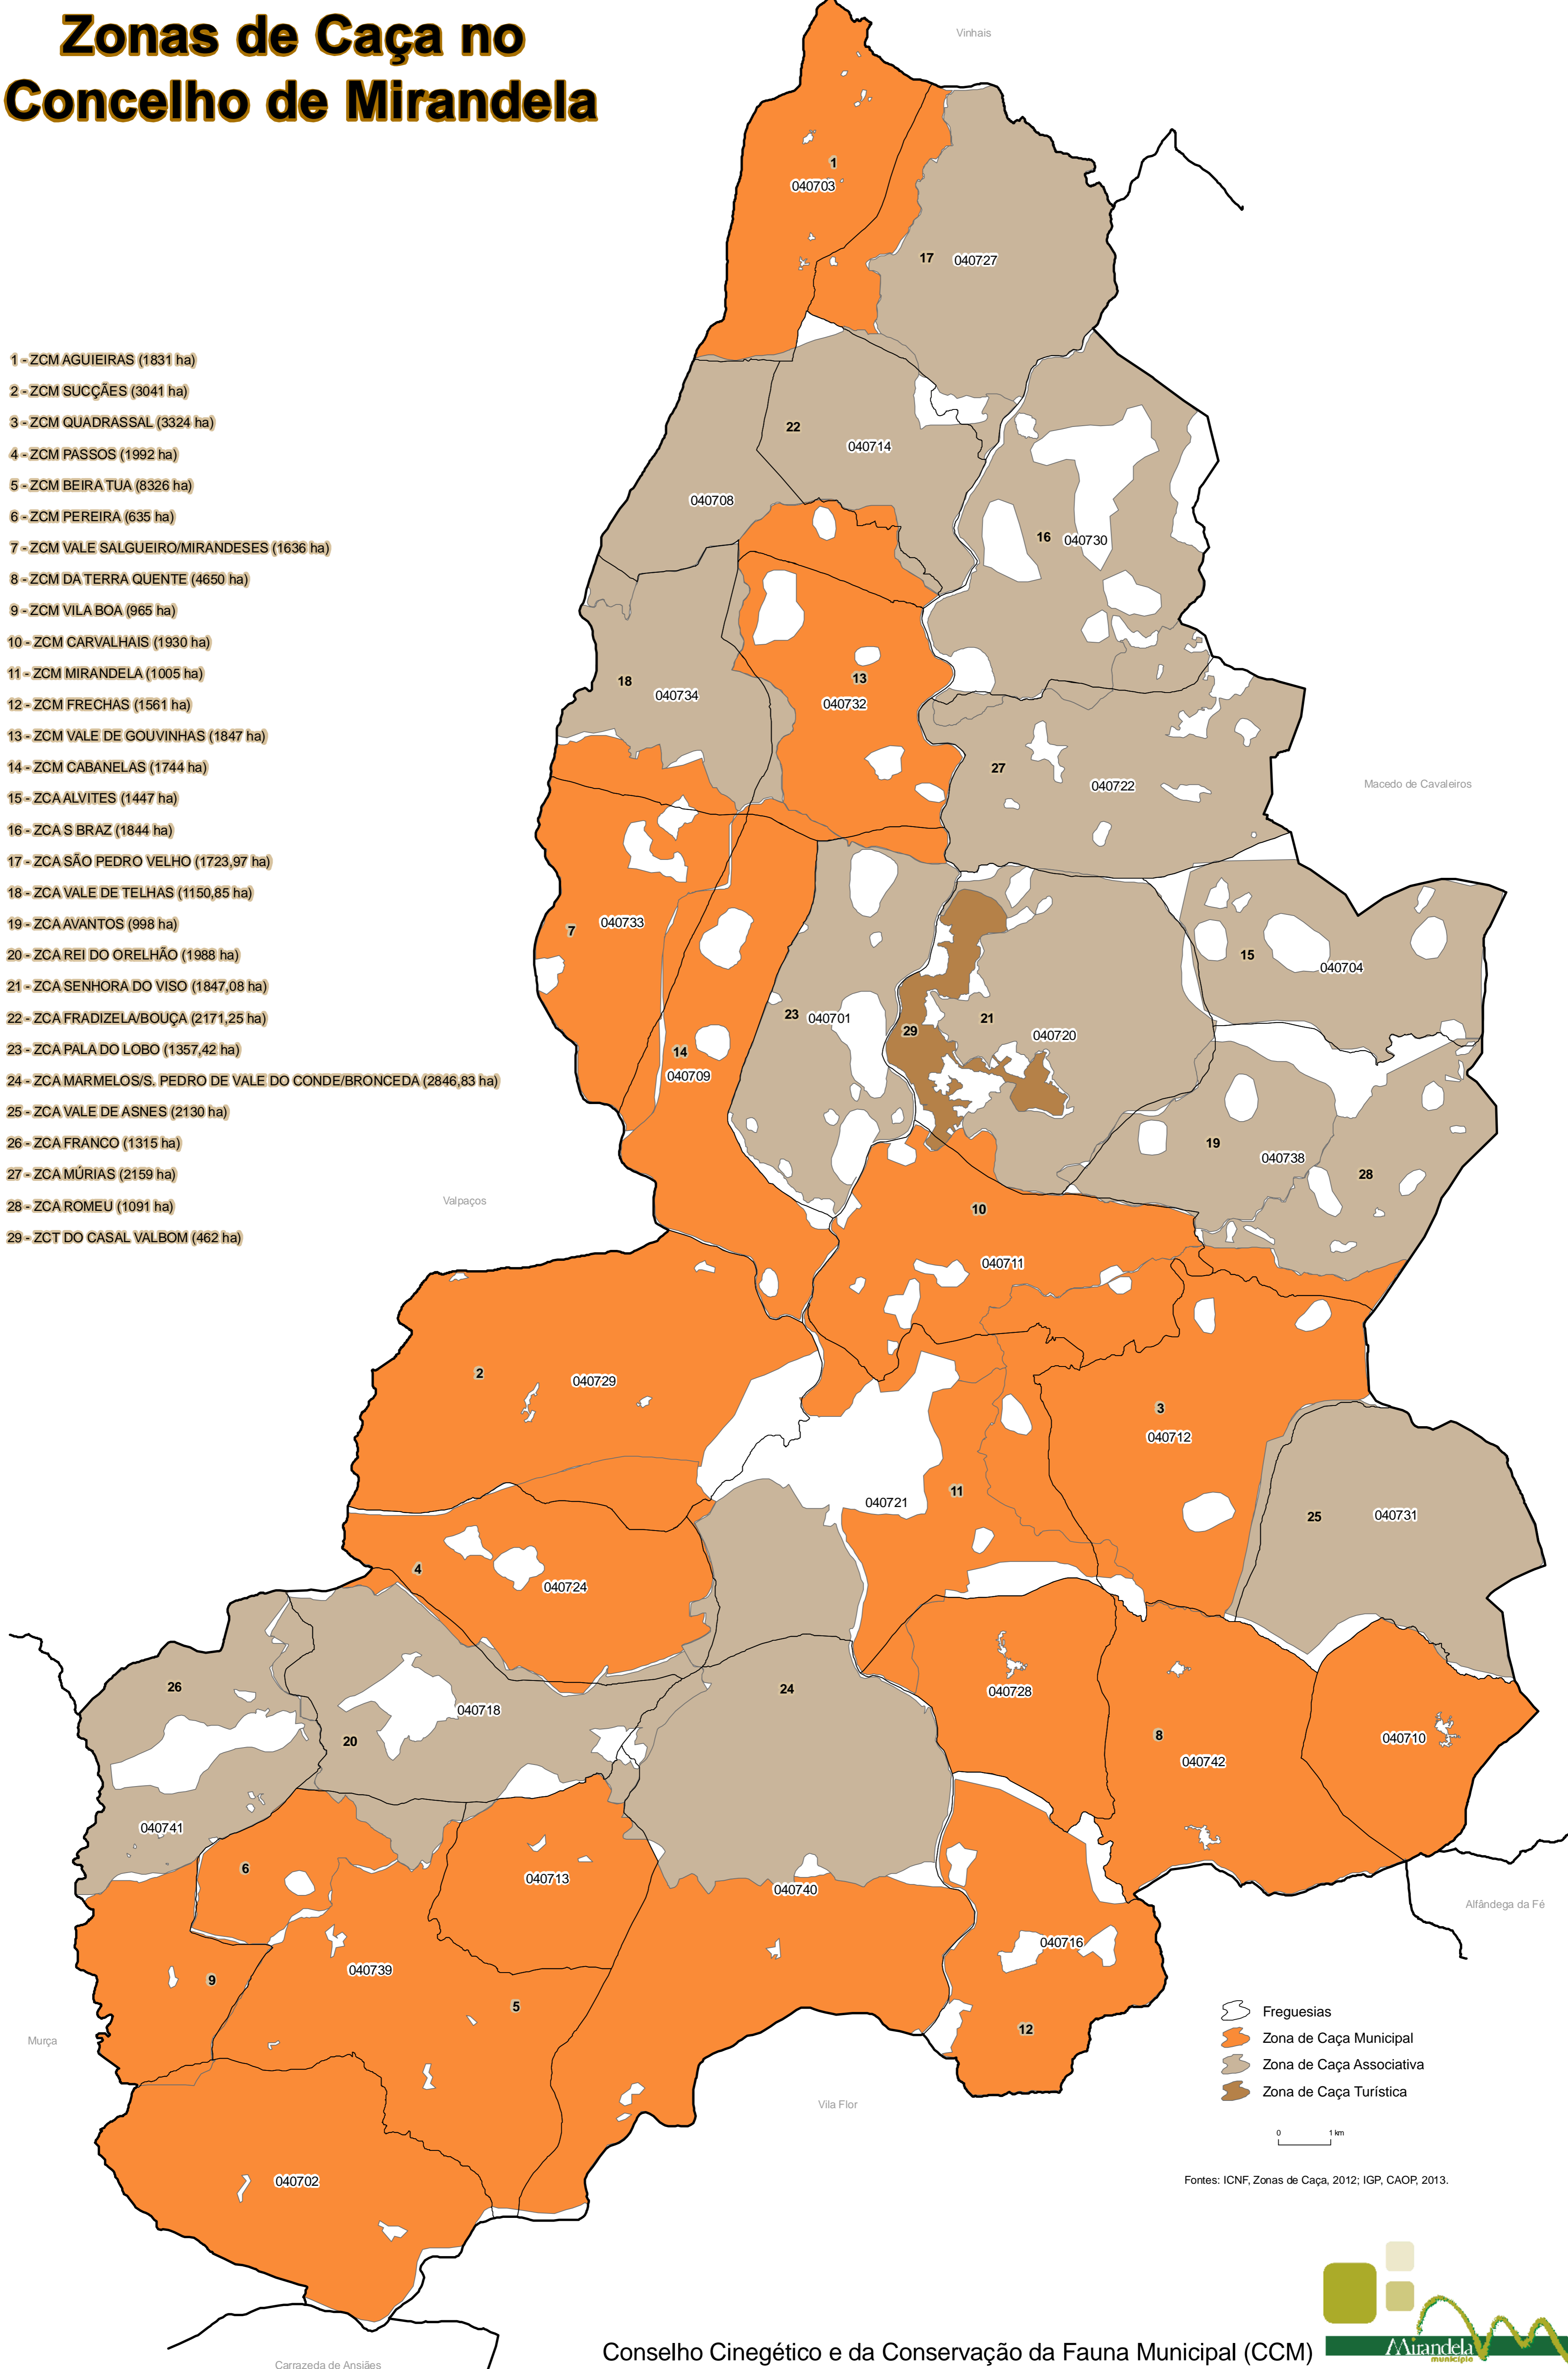

# Zonas de Caça no Concelho de Mirandela

- 1 - ZCM AGUIEIRAS (1831 ha)
- 2 - ZCM SUCÇÃES (3041 ha)
- 3 - ZCM QUADRASSAL (3324 ha)
- 4 - ZCM PASSOS (1992 ha)
- 5 - ZCM BEIRA TUA (8326 ha)
- 6 - ZCM PEREIRA (635 ha)
- 7 - ZCM VALE SALGUEIRO/MIRANDESES (1636 ha)
- 8 - ZCM DA TERRA QUENTE (4650 ha)
- 9 - ZCM VILA BOA (965 ha)
- 10 - ZCM CARVALHAIS (1930 ha)
- 11 - ZCM MIRANDELA (1005 ha)
- 12 - ZCM FRECHAS (1561 ha)
- 13 - ZCM VALE DE GOUVINHAS (1847 ha)
- 14 - ZCM CABANELAS (1744 ha)
- 15 - ZCA ALVITES (1447 ha)
- 16 - ZCA S BRAZ (1844 ha)
- 17 - ZCA SÃO PEDRO VELHO (1723,97 ha)
- 18 - ZCA VALE DE TELHAS (1150,85 ha)
- 19 - ZCA AVANTOS (998 ha)
- 20 - ZCA REI DO ORELHÃO (1988 ha)
- 21 - ZCA SENHORA DO VISO (1847,08 ha)
- 22 - ZCA FRADIZELA/BOUÇA (2171,25 ha)
- 23 - ZCA PALA DO LOBO (1357,42 ha)
- 24 - ZCA MARMELOS/S. PEDRO DE VALE DO CONDE/BRONCEDA (2846,83 ha)
- 25 - ZCA VALE DE ASNES (2130 ha)
- 26 - ZCA FRANCO (1315 ha)
- 27 - ZCA MÚRIAS (2159 ha)
- 28 - ZCA ROMEU (1091 ha)
- 29 - ZCT DO CASAL VALBOM (462 ha)

 Freguesias  
 Zona de Caça Municipal  
 Zona de Caça Associativa  
 Zona de Caça Turística

0 1km

Fontes: ICNF, Zonas de Caça, 2012; IGP, CAOP, 2013.