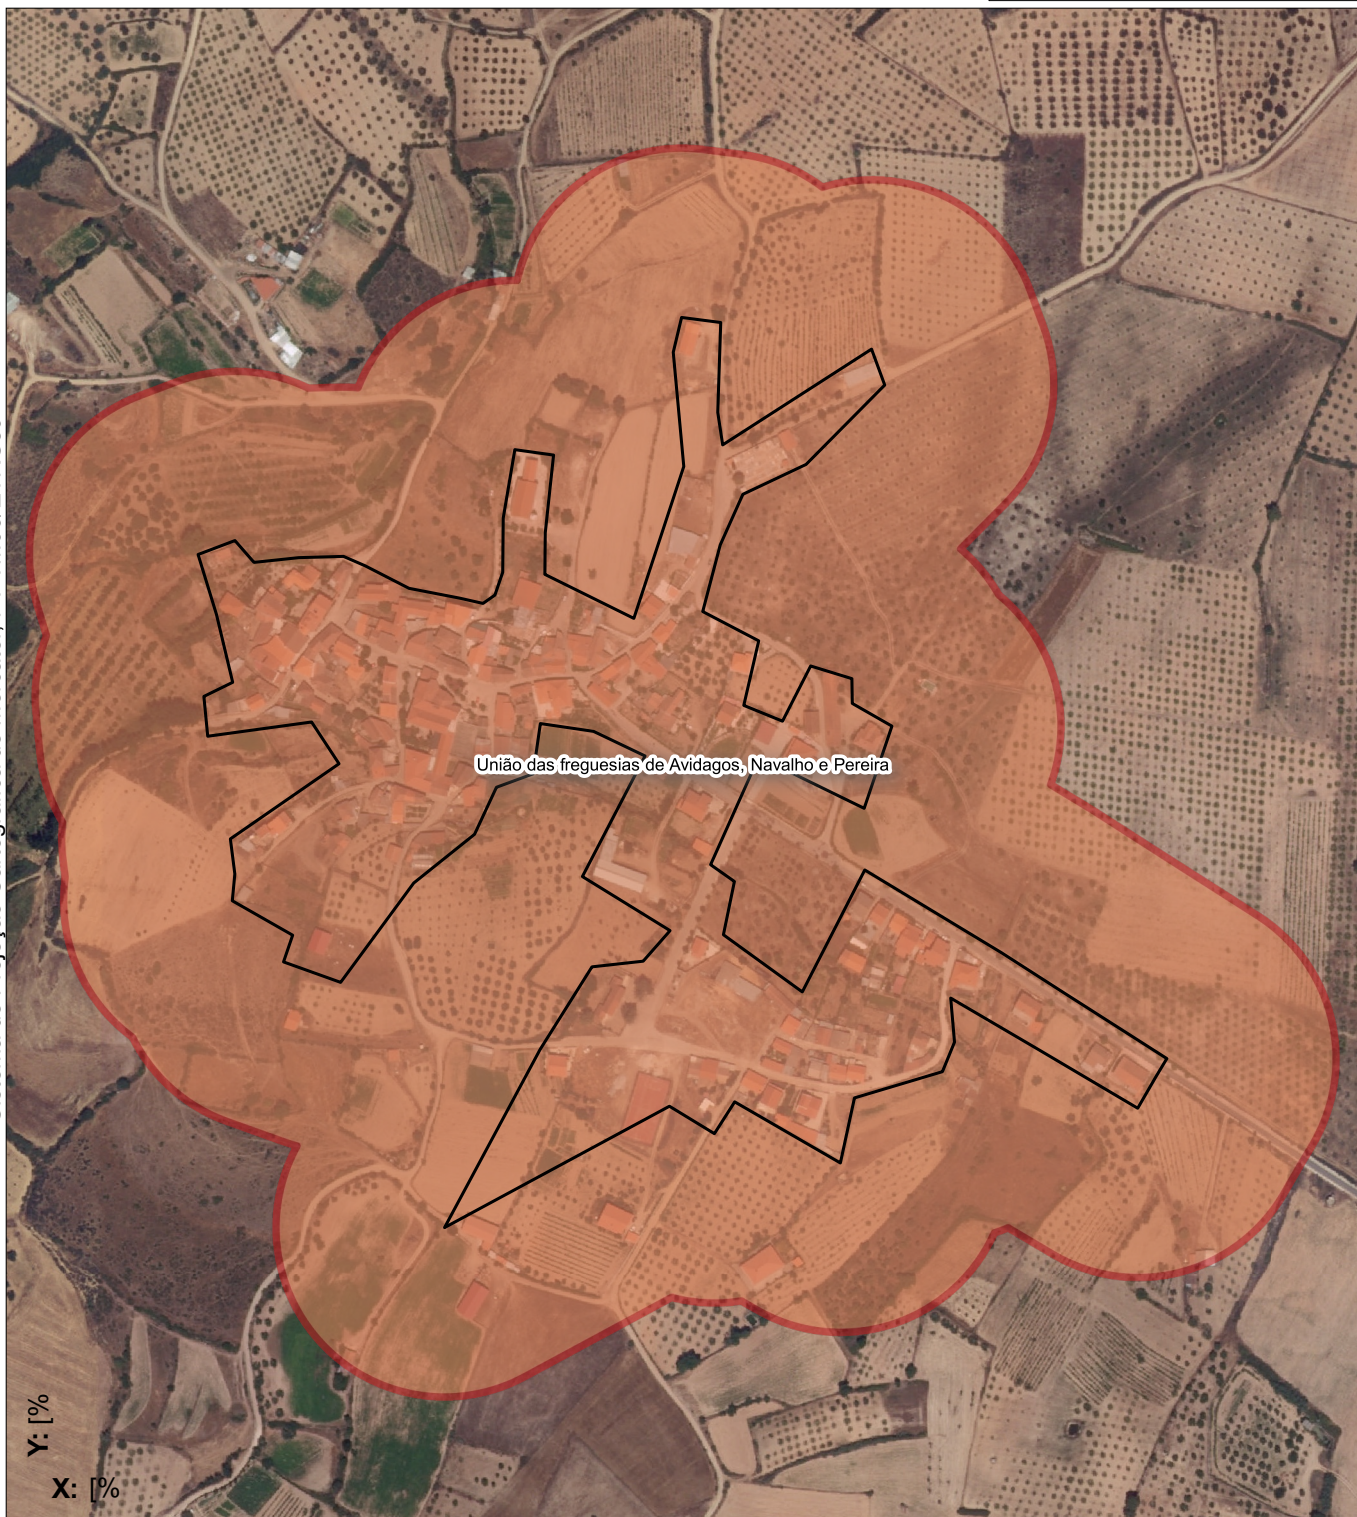

FAIXA DE GESTÃO DE COMBUSTÍVEL (FGC)

Câmara Municipal de Mirandela
Freguesia: União das freguesias de Avidagos, Navalho e Pereira
Lugar: Pereira
A faixa de gestão de combustível está assinalada a vermelho (corresponde ao buffer de 100 metros a partir do limite do aglomerado populacional).
Observações: Observações
Fontes: Cidade e Concelho, 1/2000 (2005), 1/10000 (2007), 1/25000 (1995) e Ortofotomapas (2012)