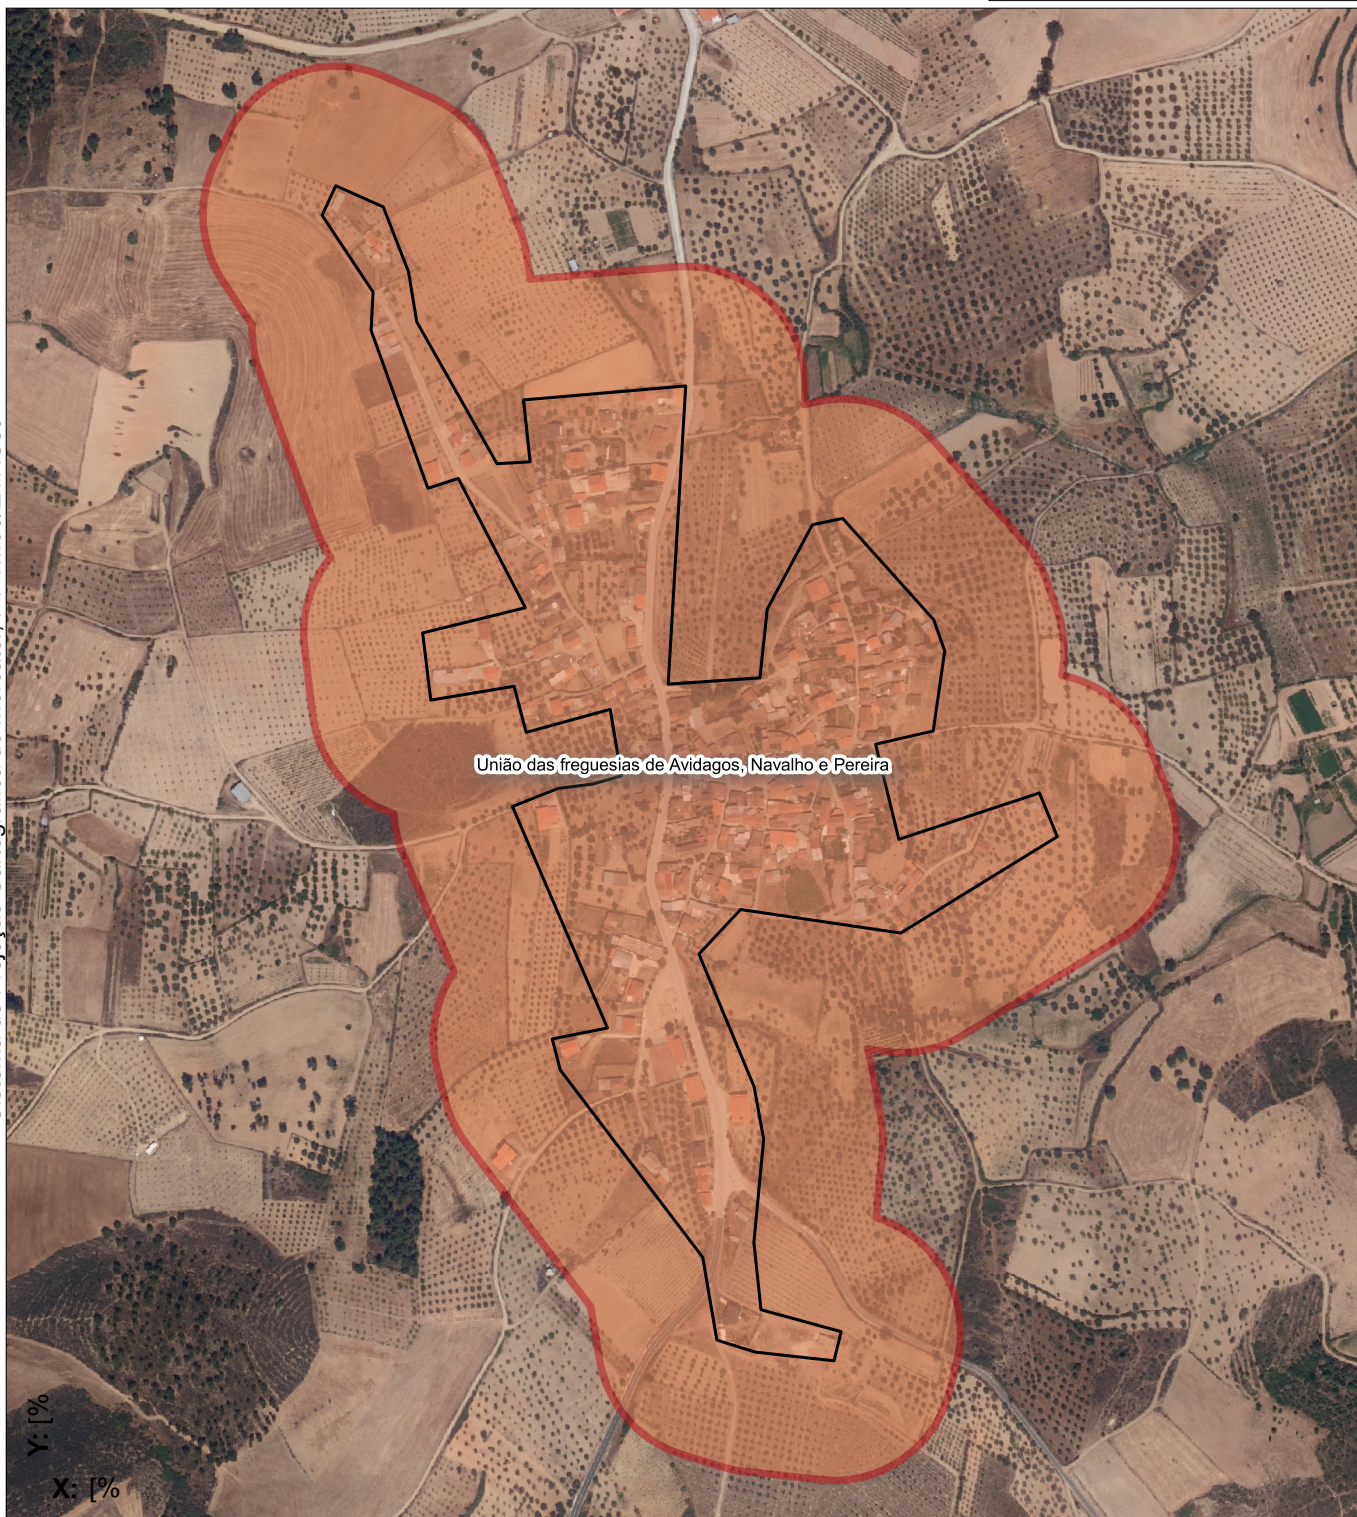

FAIXA DE GESTÃO DE COMBUSTÍVEL (FGC)

Sistema de Projeção Cartográfica de Mercator, PT-TM06/ETRS89

Câmara Municipal de Mirandela

Freguesia: União das freguesias de Avidagos, Navalho e Pereira

Lugar: Avidagos

A faixa de gestão de combustível está assinalada a vermelho (corresponde ao buffer de 100 metros a partir do limite do aglomerado populacional).

Observações: Observações