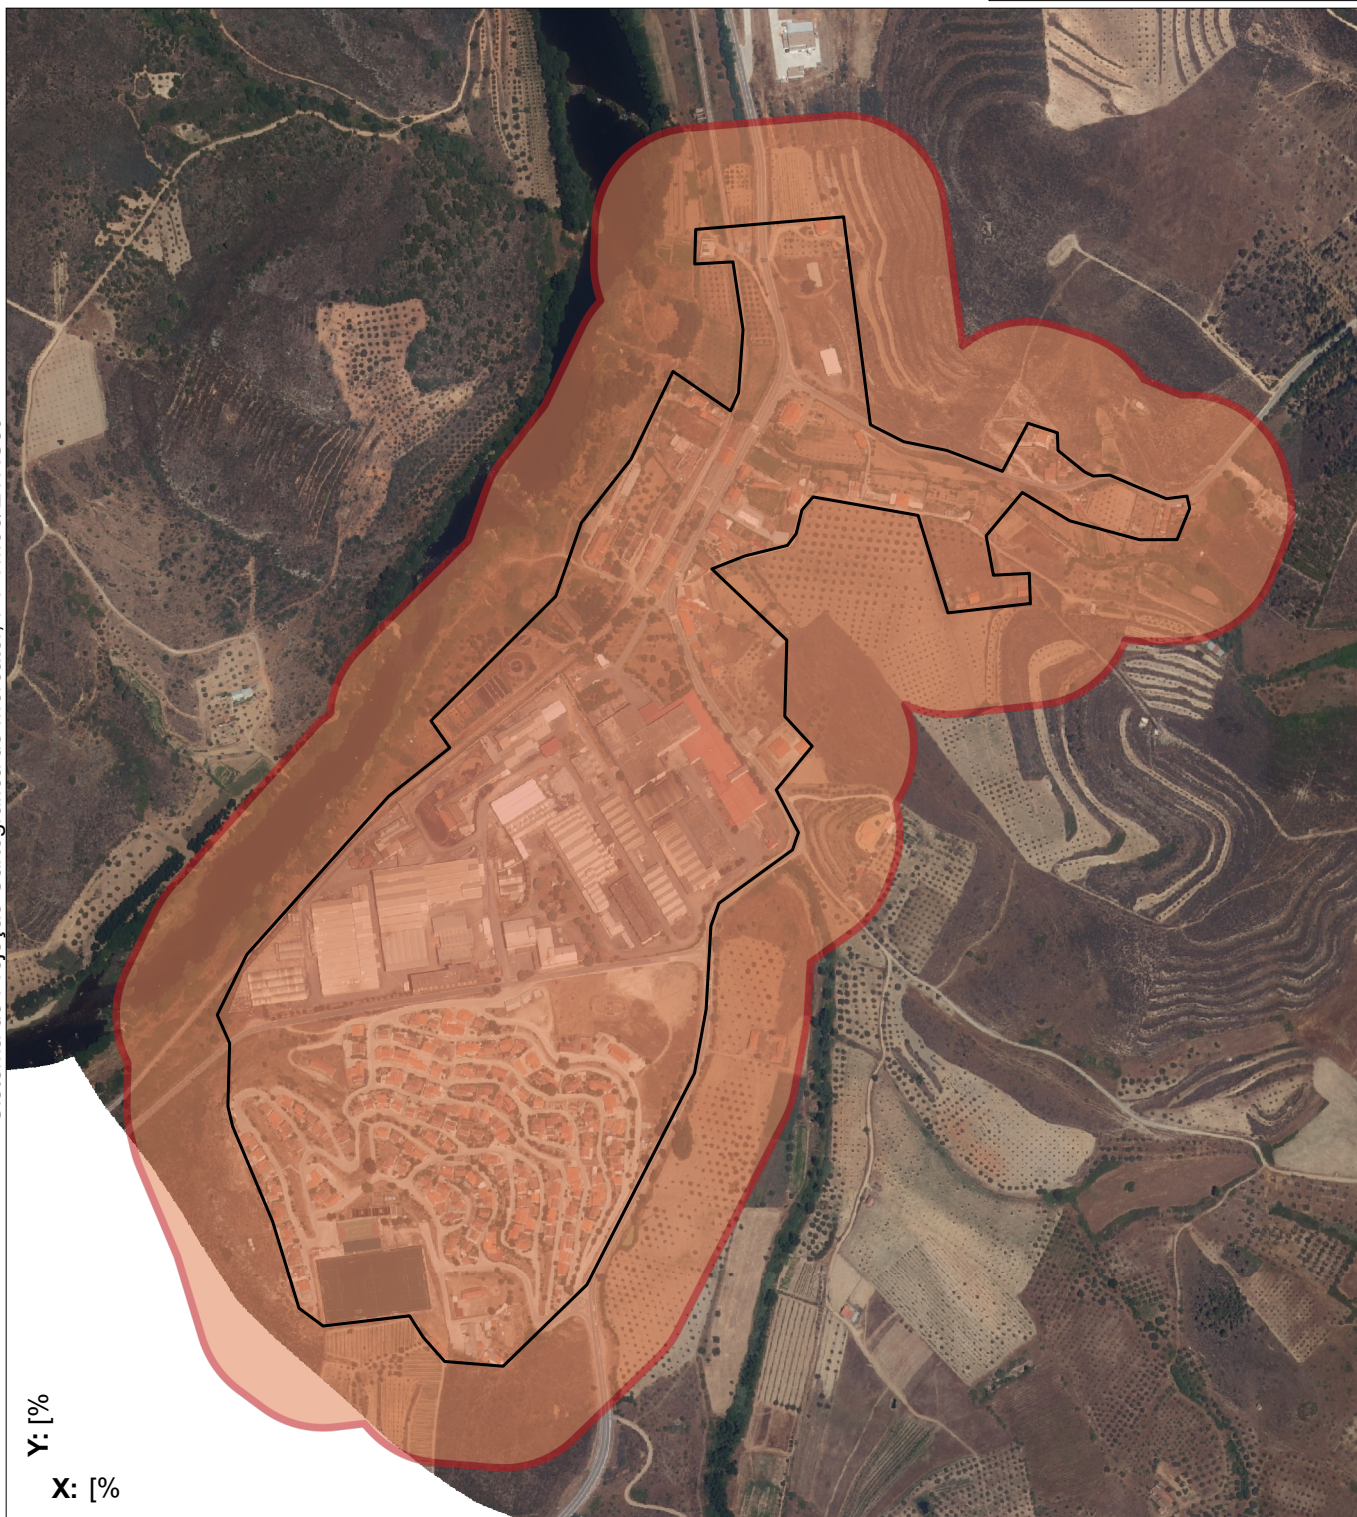

FAIXA DE GESTÃO DE COMBUSTÍVEL (FGC)

Sistema de Projeção Cartográfica de Mercator, PT-TM06/ETRS89

Y: [%]
X: [%]

Câmara Municipal de Mirandela
Freguesia: Frechas
Lugar: Cachão
A faixa de gestão de combustível está assinalada a vermelho (corresponde ao buffer de 100 metros a partir do limite do aglomerado populacional).
Observações:
Fontes: Cidade e Concelho, 1/2000 (2005), 1/10000 (2007), 1/25000 (1995) e Ortofotomapas (2012)