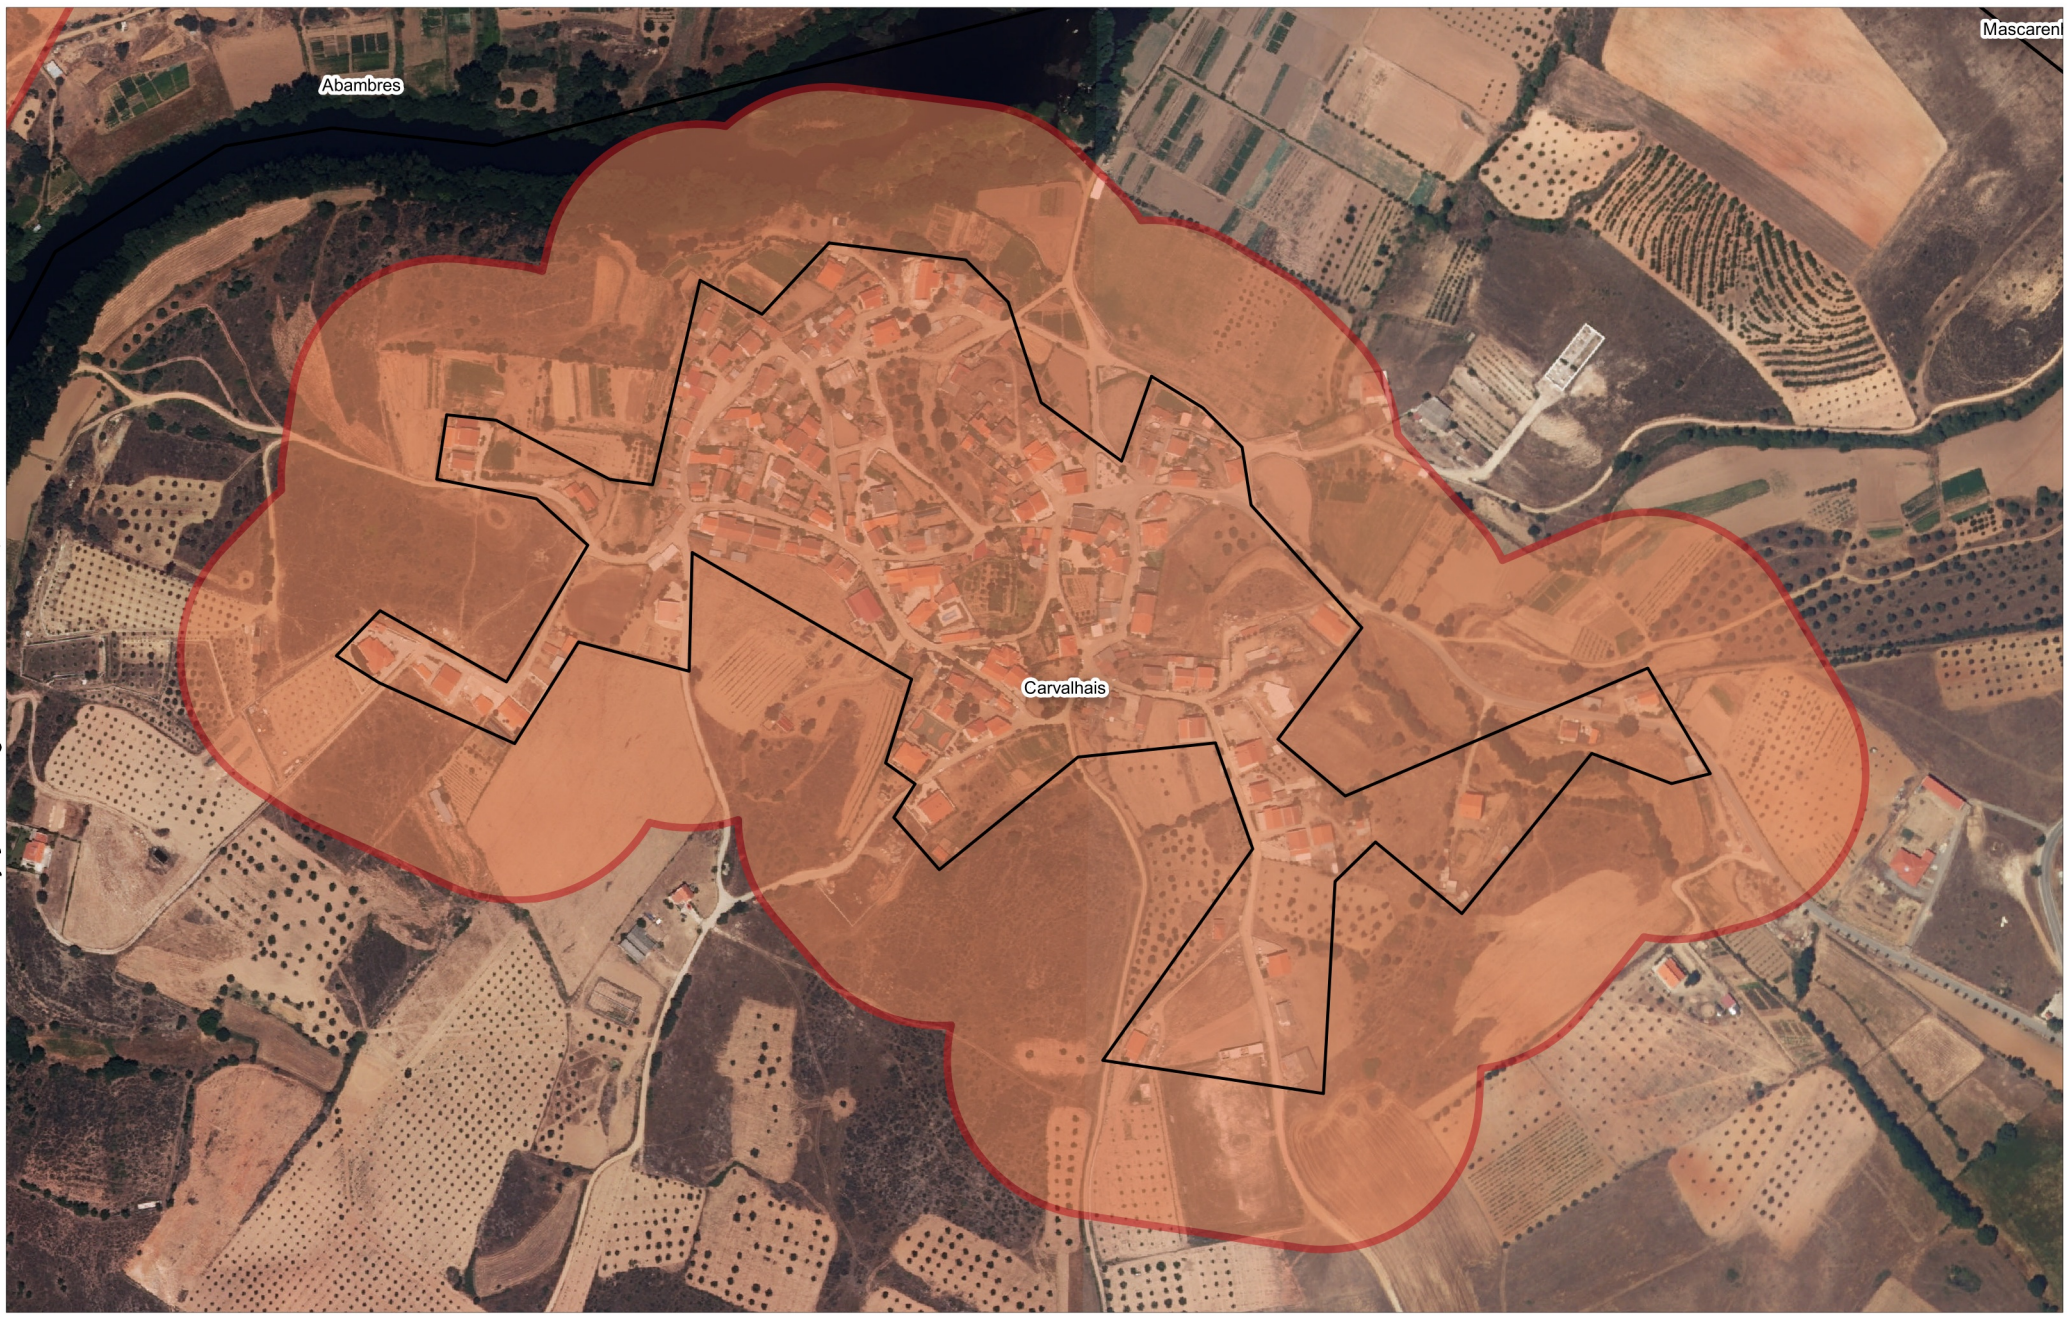

Abambres

Carvalhais

Sistema de Projeção Cartográfica de Mercator, PT-TM06/ETRS89

SISTEMAS DE INFORMAÇÃO GEOGRÁFICA

FAIXA DE GESTÃO DE COMBUSTÍVEL (FGC)
 Câmara Municipal de Mirandela
 Freguesia: Carvalhais
 Lugar: Contins
 Observações: Observações

A faixa de gestão de combustível está assinalada a vermelho (corresponde ao buffer de 100 metros a partir do limite do aglomerado populacional).

Fontes: Cidade e Concelho, 1/2000 (2005), 1/10000 (2007), 1/25000 (1995) e Ortofotomapas (2012)

Escala: 1:6 500
 Data: 2018-03-19

PS.01_PROC.01_IMP.20